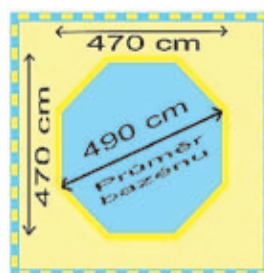

LANZAROTE, je první z řady zahradních bazénů confort.

průměr bazénu	415 cm
objem bazénu	cca. 11,30 m ³
celková výška	124 cm
hloubka vody	111 cm
barva	impregnace KDI - nazelenalá
výbava	dřevěný a ocelový žebřík
objednáací číslo	45626

průměr bazénu	490 cm
objem bazénu	cca. 16,30 m ³
celková výška	124 cm
hloubka vody	111 cm
barva	impregnace KDI - nazelenalá
výbava	dřevěný a ocelový žebřík
objednáací číslo	45634

A-bazén+středníterasaobj.č.-45635 68.390,-Kč
B - A+pravá terasa obj.č. - 45636 81.990,-Kč
C - A+B+levá terasa obj.č. - 45637 90.990,-Kč